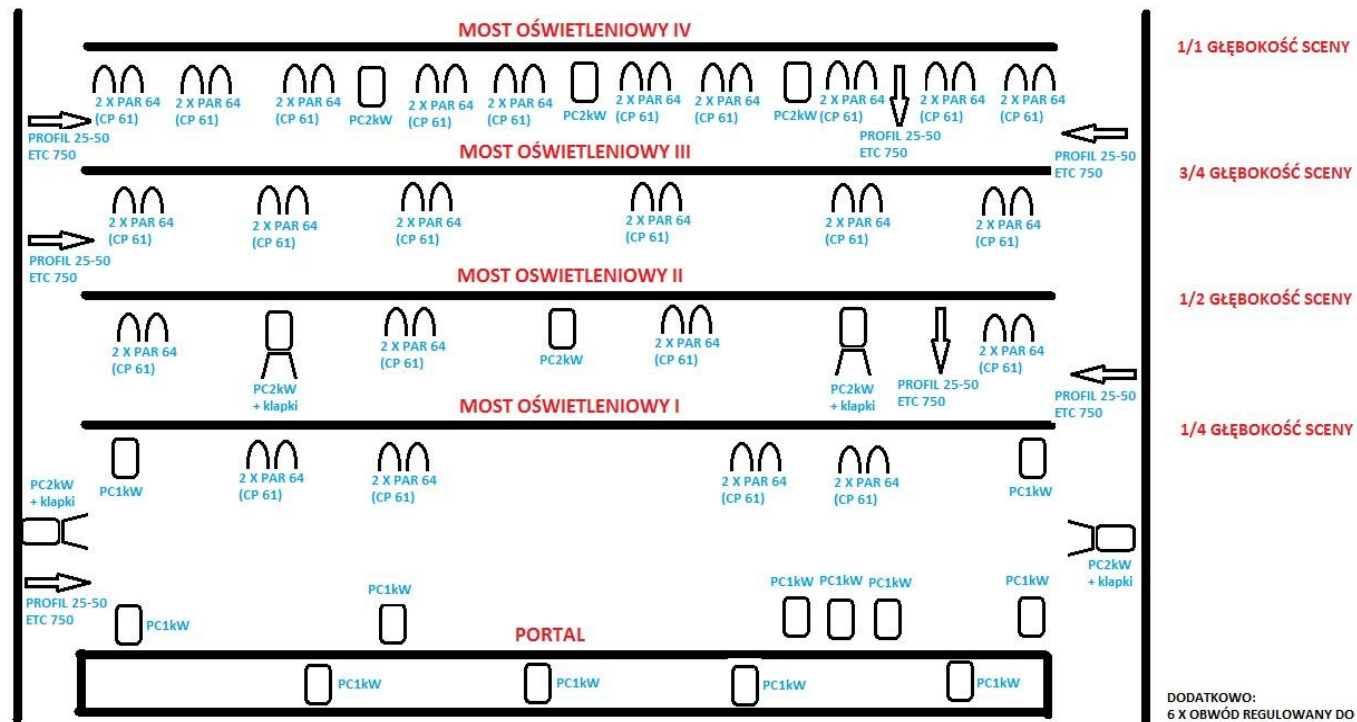

RIDER OŚWIETLENIOWY DLA SPEKTAKLU "32 OMDLENIA"
 (ROZMIESZCZENIE APARATÓW NA SCENIE)

GALERIA PRAWA

GALERIA LEWA

DODATKOWO:
 6 X OBWÓD REGULOWANY DO
 REFLEKTORÓW LEŻĄCYCH
 NA ZIEMI O MOCY 650W.

RIDER OŚWIETLENIOWY DLA SPEKTAKLU "32 OMDLENIA"
ROZMIESZCZENIE REFLEKTORÓW FRONTOWYCH

WIEŻA FRONTOWA
LEWA

WIEŻA FRONTOWA
PRAWA